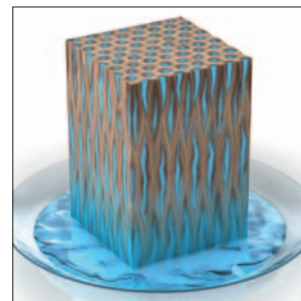

Ohne Kapillarblocker: Unbehandeltes Holz saugt aufgrund seines Kapillarsystems Regenwasser regelrecht auf. Die Feuchtigkeit dringt in Poren und Kanäle ein. Das Holz verrottet.