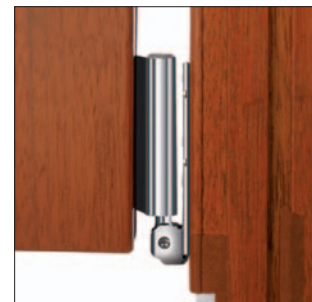

Wertvolle Details setzen Maßstäbe

Wenn Sie ein Fenster öffnen, sehen Sie im Rahmen meist aufliegende Beschläge. Im Gegensatz dazu entdecken Sie beim PaXretro78 eingelassene Schließteile. Das ist nicht nur edler, sondern auch einbruchhemmender. In der Zusatzausstattung „PaXsecura“ verhindern europaweit patentierte, hochausreißfeste Pilzkopfbolzen das Aufhebeln der Fensterflügel. Die Kombination aus umlaufender Pilzkopfverriegelung, einer speziell entwickelten Profilgeometrie, Sicherheitsverglasung und der besonders robusten Holzart „Eukalyptus-Globulus“ macht Einbrechern das Leben schwer.

Selbstverständlich können Sie das PaXretro78 auch mit einer Dreifachverglasung ausstatten. Egal ob Sie die besten Dämmwerte, hohen Schallschutz, maximalen Lichtdurchlass oder alles zusammen wollen: PaX bietet Ihnen das entsprechende Glas an.